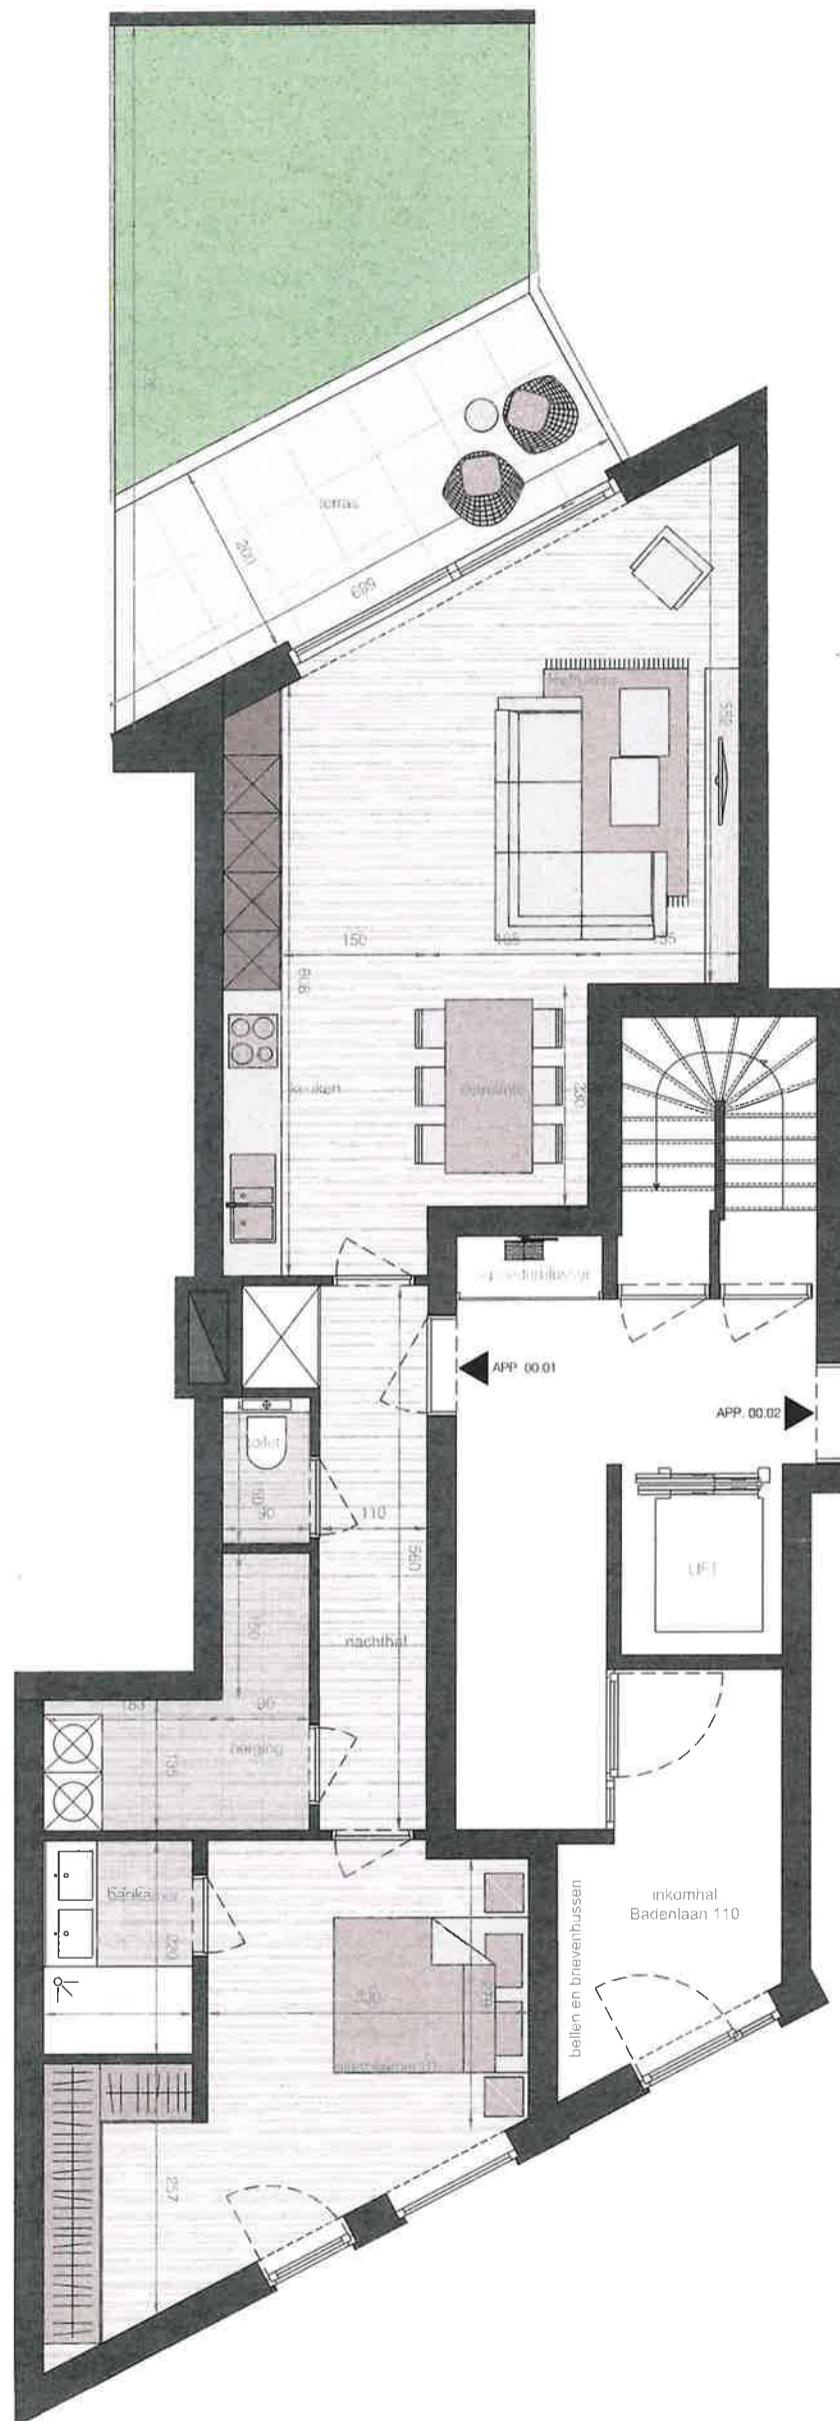

Deze plannen geven een indruk en zijn onder voorbehoud van wijzigingen van indeling, input stabiliteitsingenieur, uitvoeringsdetails en materialen. Maten zijn indicatief. Meubels en inrichting illustratief en niet inbegrepen. Voor gedetailleerde info over afwerking en plaatsing technieken raadpleeg de algemene voorwaarden.

RESIDENTIE

Badenlaan 110 unit 00.01
oppervlakte 78.51m²
oppervlakte terras 28.23m²

bouwheer
TM CENAKEL
Distellaan 5
8242 middelkerke