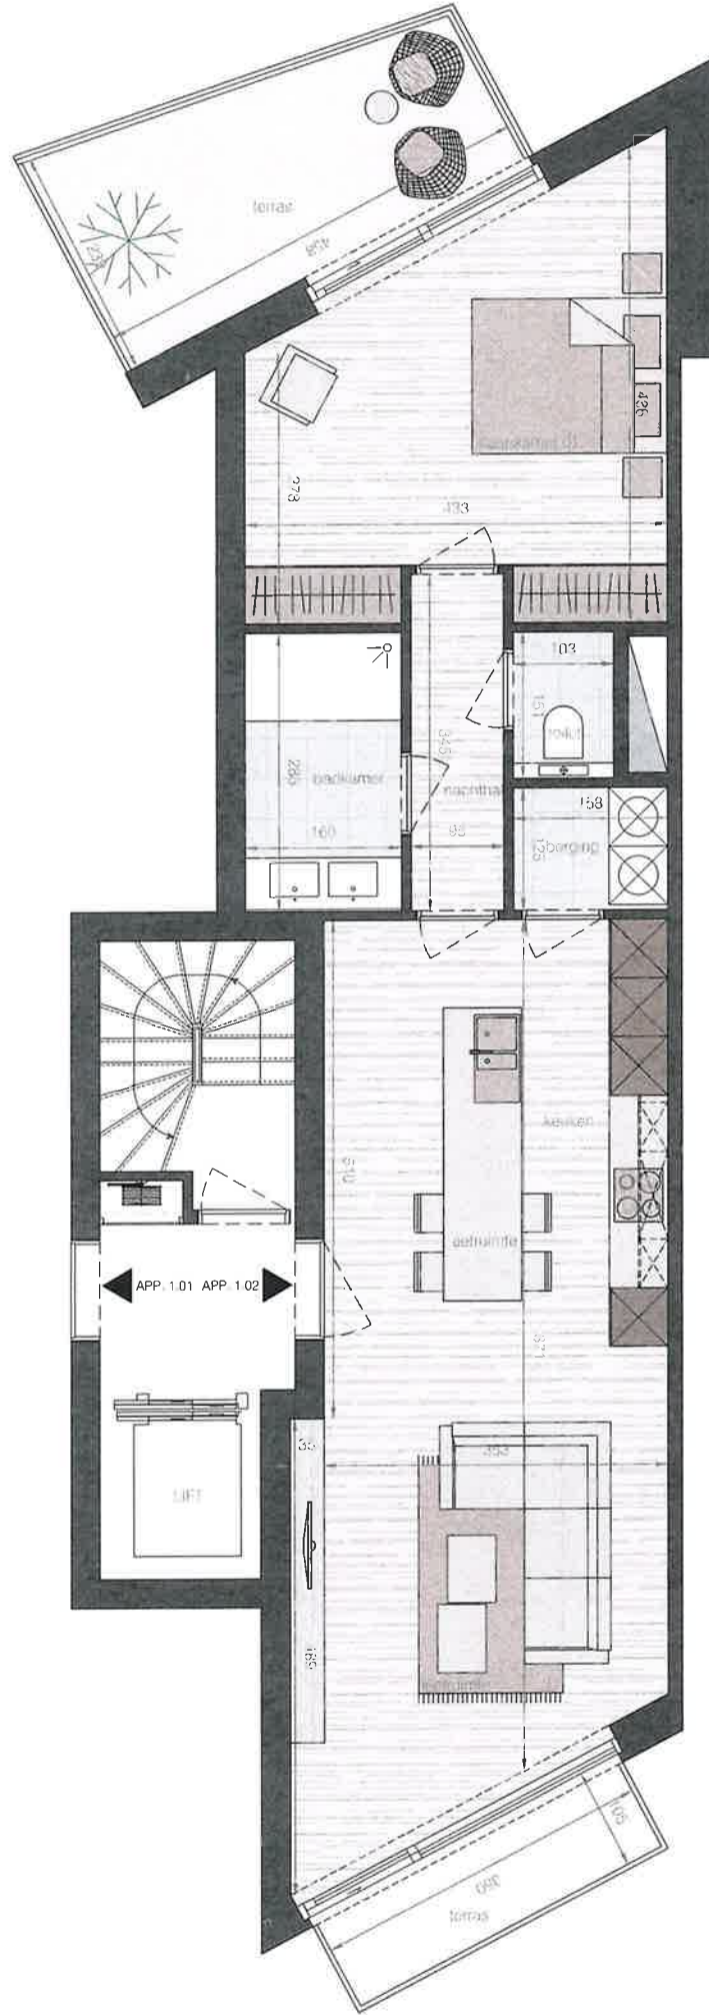

Deze plannen geven een indruk en zijn onder voorbehoud van wijzigingen van indeling, input stabiliteitsingenieur, uitvoeringsdetails en materialen. Maten zijn indicatief. Meubels en inrichting illustratief en niet inbegrepen. Voor gedetailleerde info over afwerking en plaatsing technieken raadpleeg de algemene voorwaarden.

RESIDENTIE

Badenlaan 110 unit 01.02
 oppervlakte 76.36m²
 oppervlakte terras 13.6m²

bouwheer
 TM CENAKEL
 Distellaan 5
 8242 middelkerke