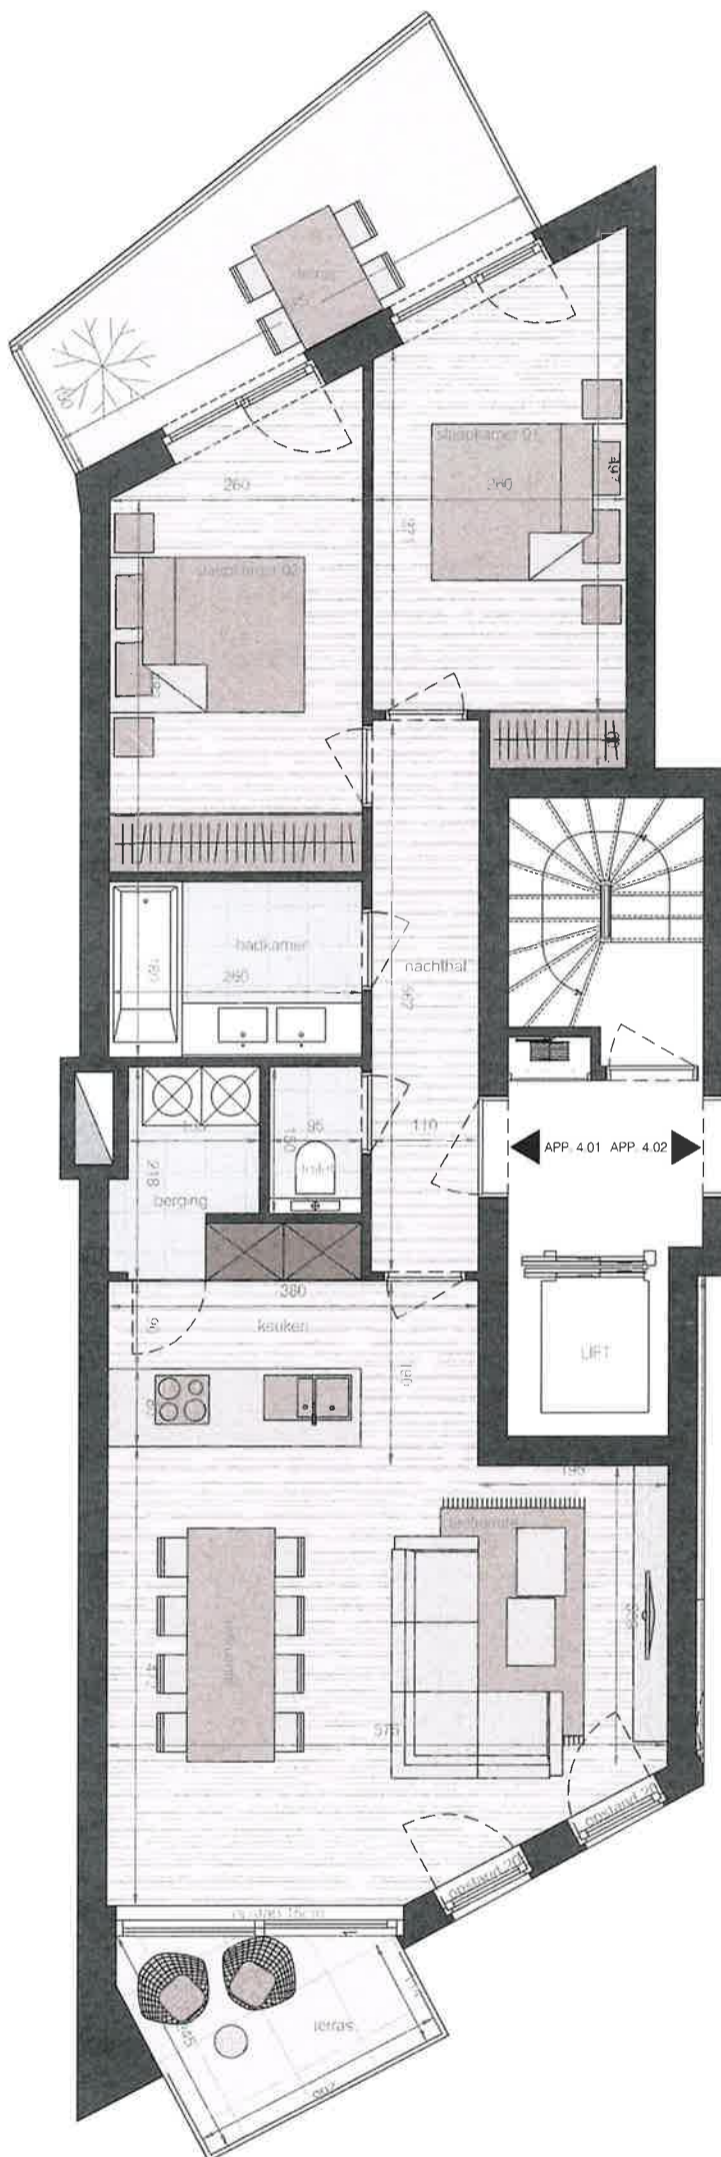

Deze plannen geven een indruk en zijn onder voorbehoud van wijzigingen van indeling, input stabiliteitsingenieur, uitvoeringsdetails en materialen. Maten zijn indicatief. Meubels en inrichting illustratief en niet inbegrepen. Voor gedetailleerde info over afwerking en plaatsing technieken raadpleeg de algemene voorwaarden.

RESIDENTIE

Baderlaan 110 unit 04.01
oppervlakte: 84.30m²
oppervlakte terras 15.93m²

bouwheer
TM CENAKEL
Distellaan 5
8242 middelkerke