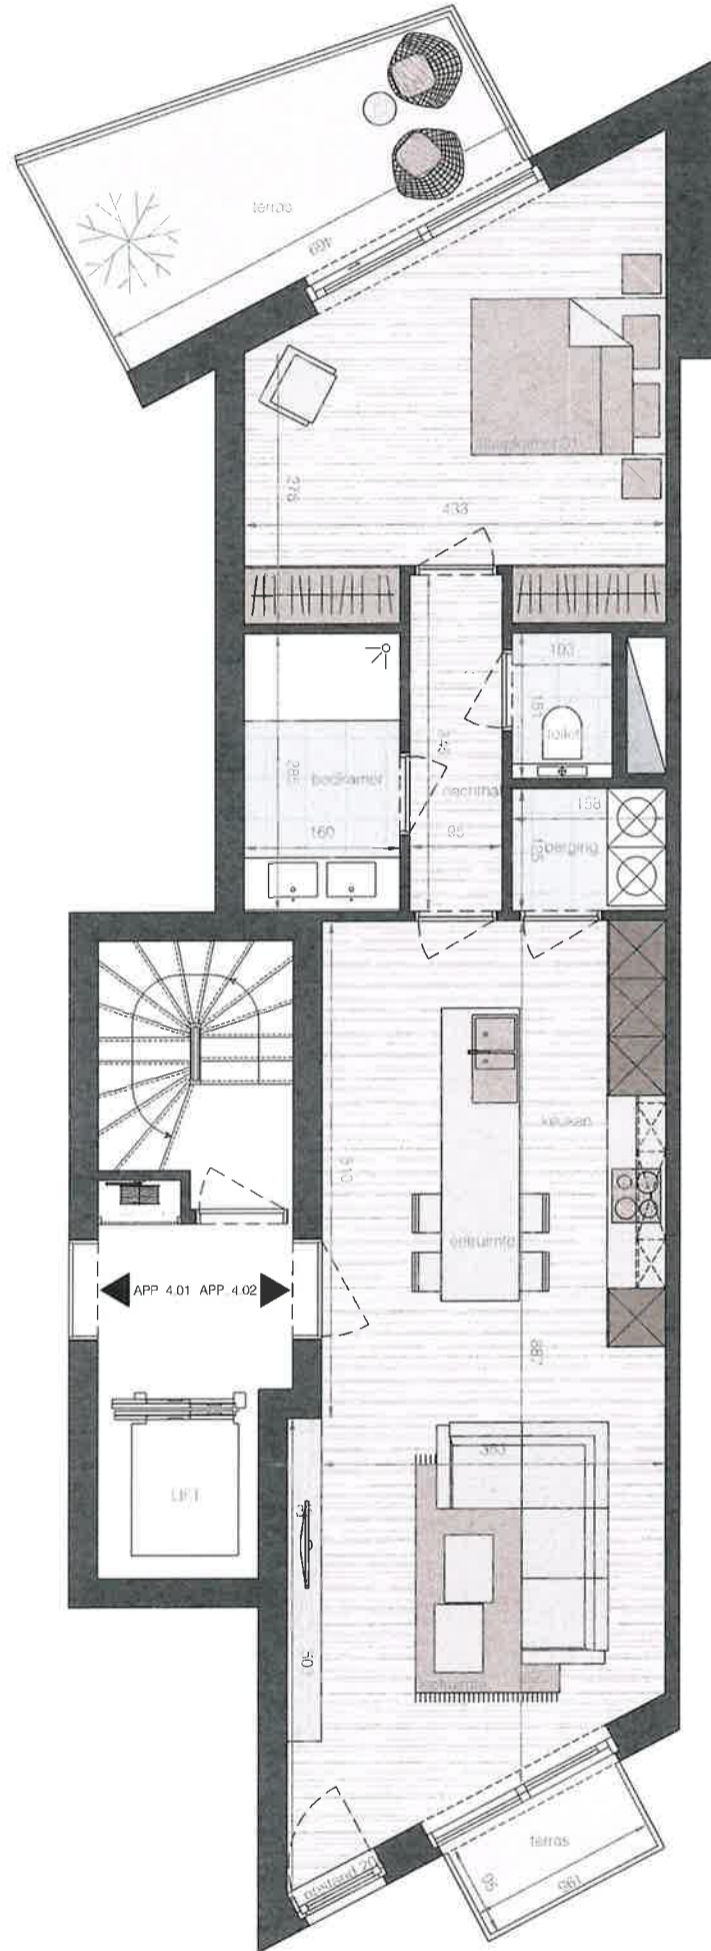

Deze plannen geven een indruk en zijn onder voorbehoud van wijzigingen van indeling, input stabiliteitsingenieur, uitvoeringsdetails en materialen. Maten zijn indicatief. Meubels en inrichting illustratief en niet inbegrepen. Voor gedetailleerde info over afwerking en plaatsing technieken raadpleeg de algemene voorwaarden.

RESIDENTIE

Badenlaan 110 unit 04.02
oppervlakte 76.36m²
oppervlakte terras 12.05m²

bouwheer

TM CENAKEL
Distellaan 5
8242 middelkerke