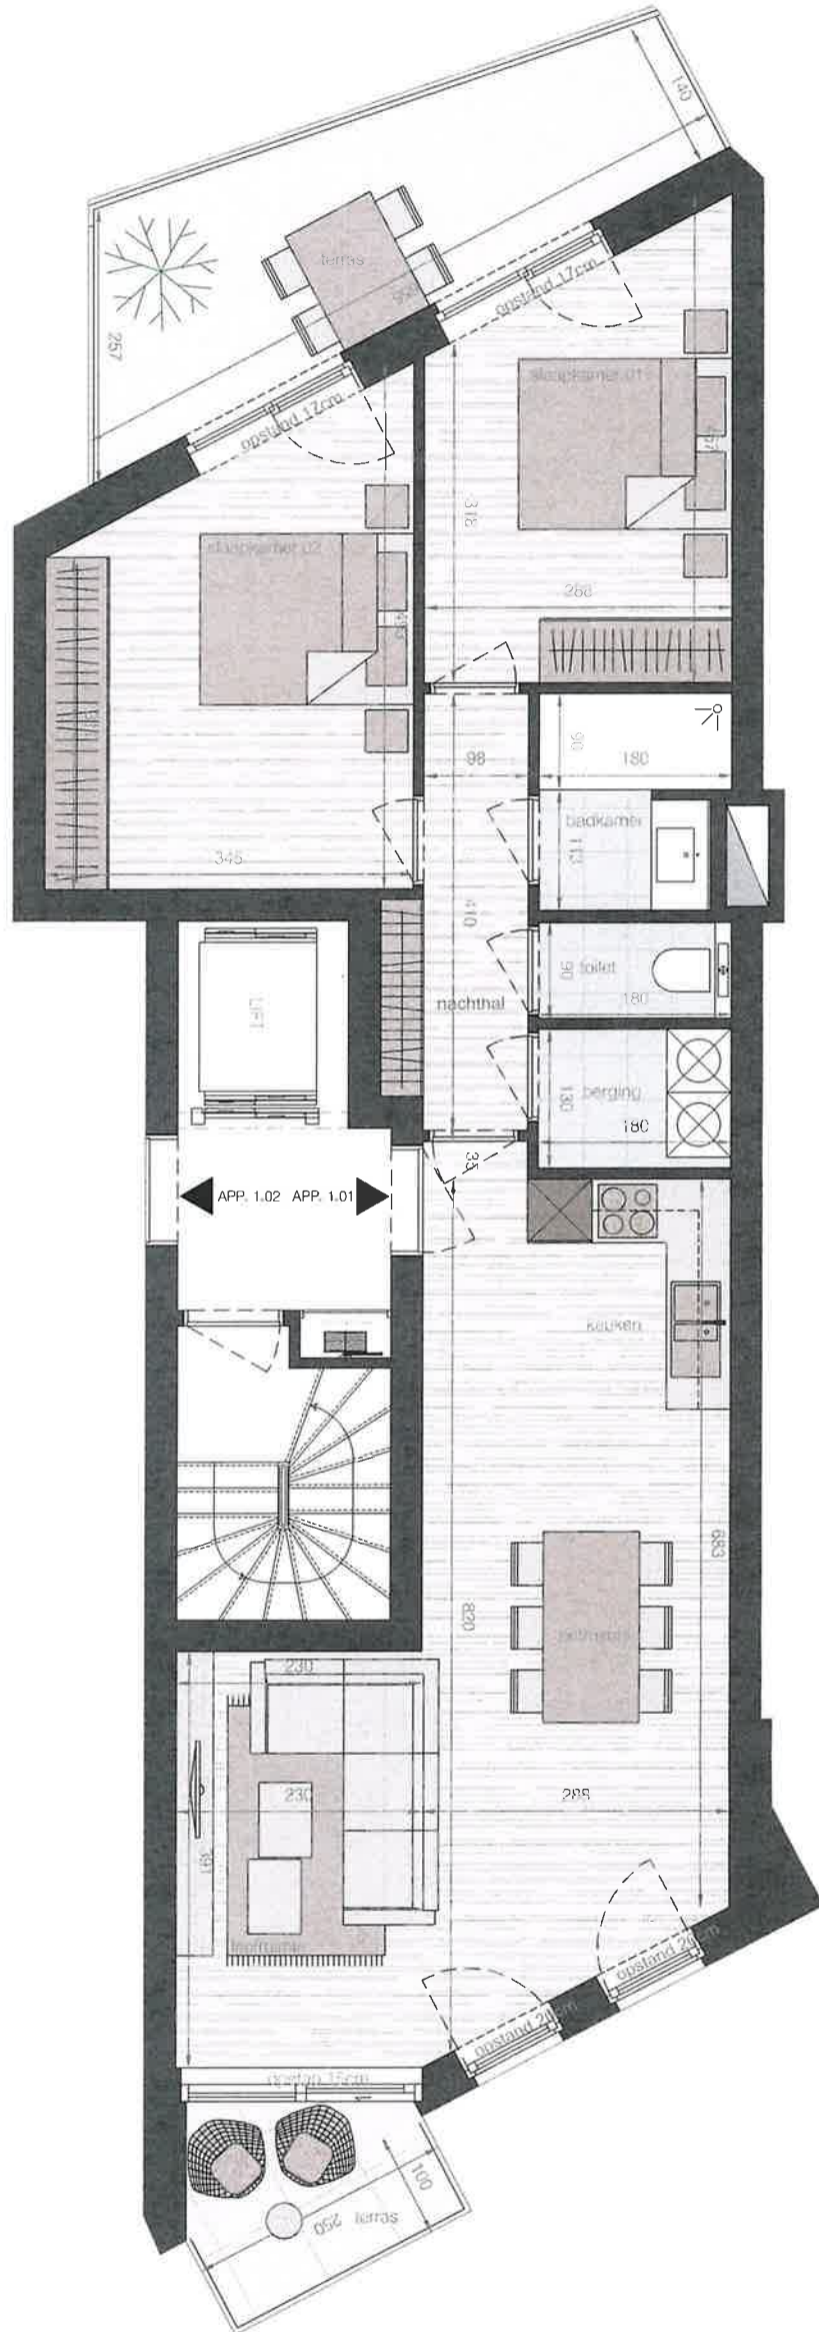

Deze plannen geven een indruk en zijn onder voorbehoud van wijzigingen van indeling, input stabiliteitsingenieur, uitvoeringsdetails en materialen. Maten zijn indicatief. Meubels en inrichting illustratief en niet inbegrepen. Voor gedetailleerde info over afwerking en plaatsing technieken raadpleeg de algemene voorwaarden.

RESIDENTIE

Badenlaan 112 unit 01.01  
oppervlakte: 81.63m<sup>2</sup>  
oppervlakte terras 16.15m<sup>2</sup>

bouwheer  
TM CENAKEL  
Distellaan 5  
8242 middelkerke