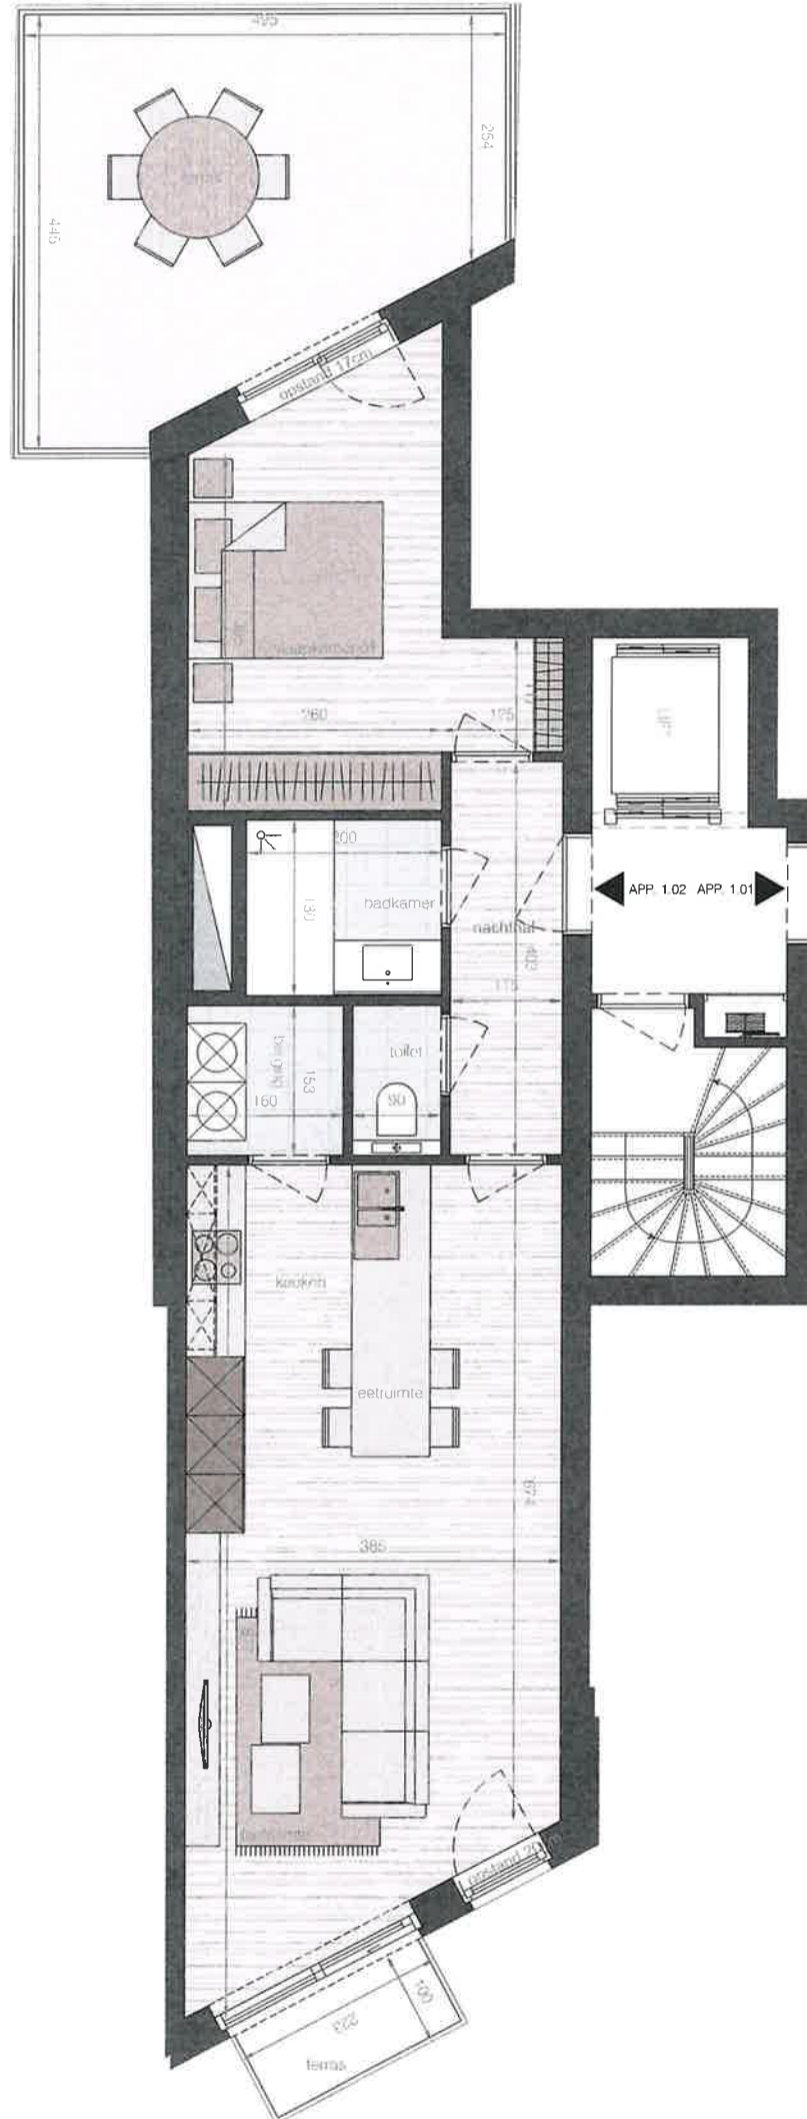

Deze plannen geven een indruk en zijn onder voorbehoud van wijzigingen van indeling, input stabiliteitsingenieur, uitvoeringsdetails en materialen. Maten zijn indicatief. Meubels en inrichting illustratief en niet inbegrepen. Voor gedetailleerde info over afwerking en plaatsing technieken raadpleeg de algemene voorwaarden.

RESIDENTIE

Badenlaan 112 unit 01.02
oppervlakte 69.10m²
oppervlakte terras 23.92m²

bouwheer
TM CENAKEL
Distellaan 5
8242 middelkerke