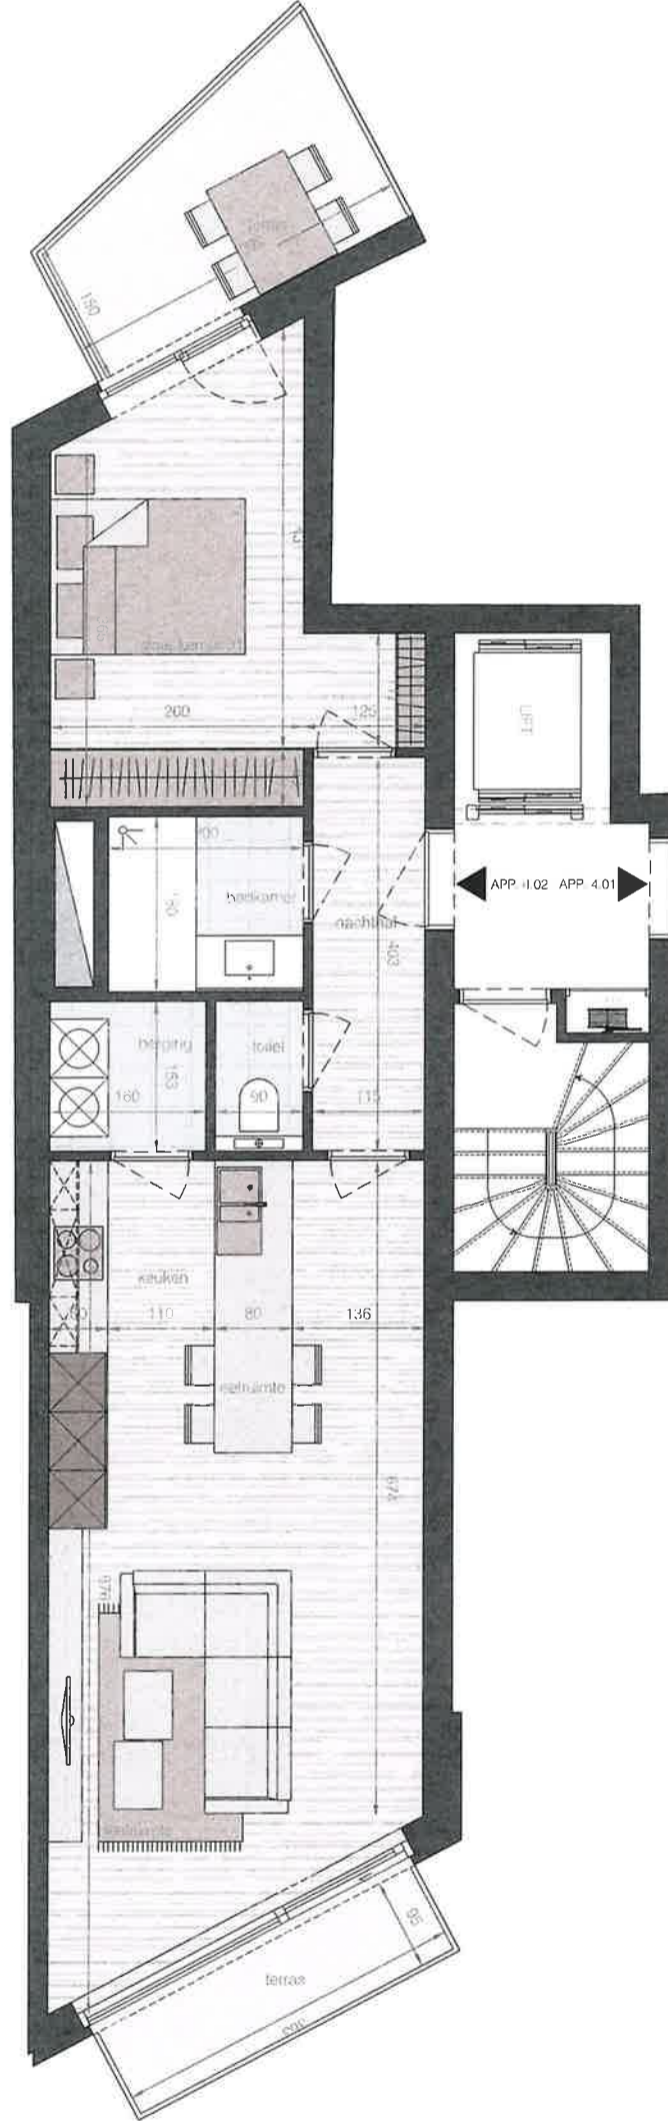

Deze plannen geven een indruk en zijn onder voorbehoud van wijzigingen van indeling, input stabiliteitsingenieur, uitvoeringsdetails en materialen. Maten zijn indicatief. Meubels en inrichting illustratief en niet inbegrepen. Voor gedetailleerde info over afwerking en plaatsing technieken raadpleeg de algemene voorwaarden.

RESIDENTIE

Badenlaan 112 unit 04.02
oppervlakte 69.10m²
oppervlakte terras 10.99m²

bouwheer
TM CENAKEL
Distellaan 5
8242 middelkerke