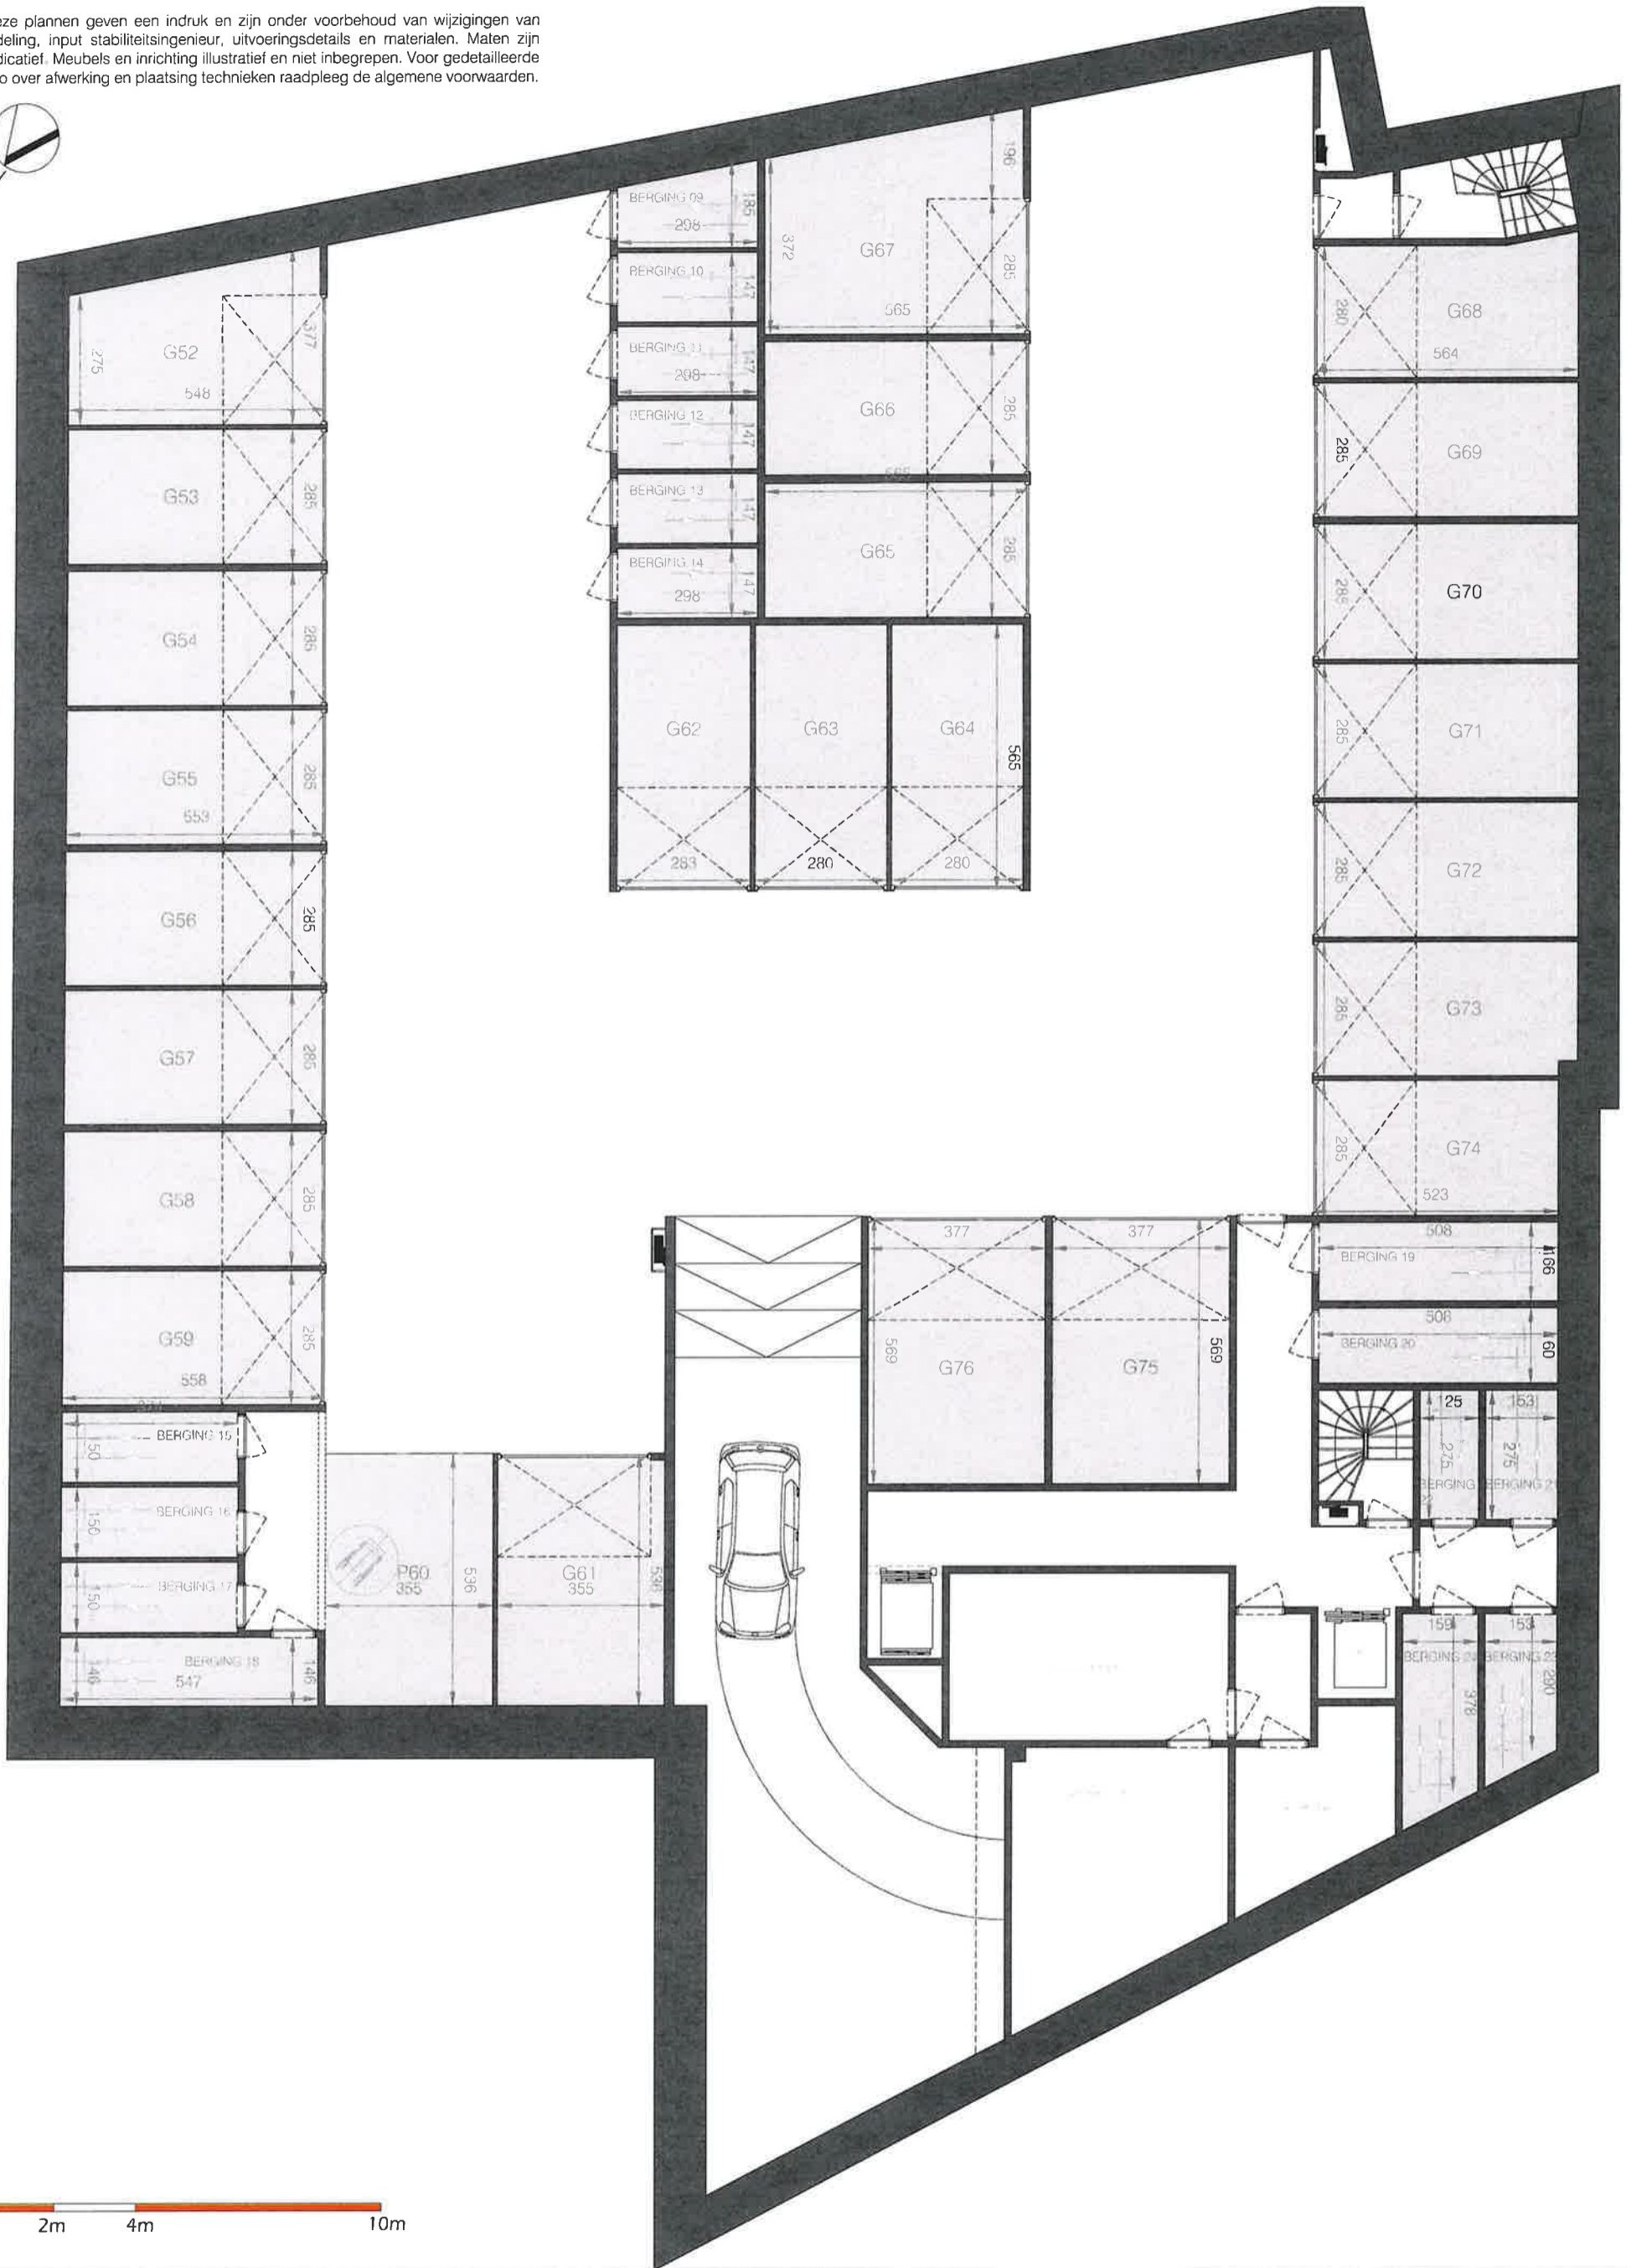

Deze plannen geven een indruk en zijn onder voorbehoud van wijzigingen van indeling, input stabiliteitsingenieur, uitvoeringsdetails en materialen. Maten zijn indicatief. Meubels en inrichting illustratief en niet inbegrepen. Voor gedetailleerde info over afwerking en plaatsing technieken raadpleeg de algemene voorwaarden.

RESIDENTIE

Badenlaan 110 - 112  
Kelder niveau -2

bouwheer  
TM CENAKEL  
Distellaan 5  
8242 middelkerke